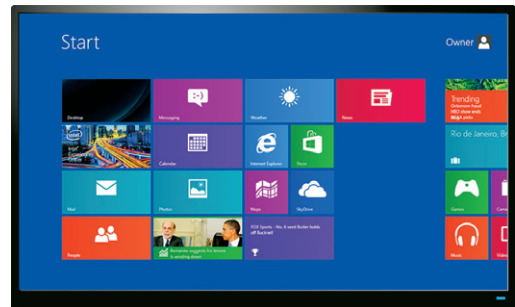

ScreenBeam™ Pro

Beam your Screen to your HDTV

型號: SBWD100B01

利用您的 HDTV 或高清投影機享受所有您喜愛的內容

有了 ScreenBeam Pro，即可利用家中最佳的高清顯示器，享受您喜愛的影像、相片及影片。將接收器連接到您的 HDTV，即可將您喜愛的內容透過無線連線的方式，從相容的 Intel WiDi 或 Wi-Fi Miracast 筆記型電腦、平板或智慧型手機傳送至您的 HDTV。這表示您可以坐在座位上，透過您的 HDTV 觀賞 Netflix、Hulu、Amazon 或 YouTube 的影片。您可以用大螢幕和全家人分享您度假的相片和影像，而不必侷限在小小的螢幕上。

系統規格

語言：支援多國語言

A/V 介面：HDMI

連接埠：USB 2.0 主機端

視頻輸出：最高至 1080p

音頻輸出：LPCM

無線：IEEE 802.11a/b/g/n 雙頻 (5 GHz 與 2.4 GHz)

無線安全性：WPA2、WPS PIN
Pairing、AES 128 位元